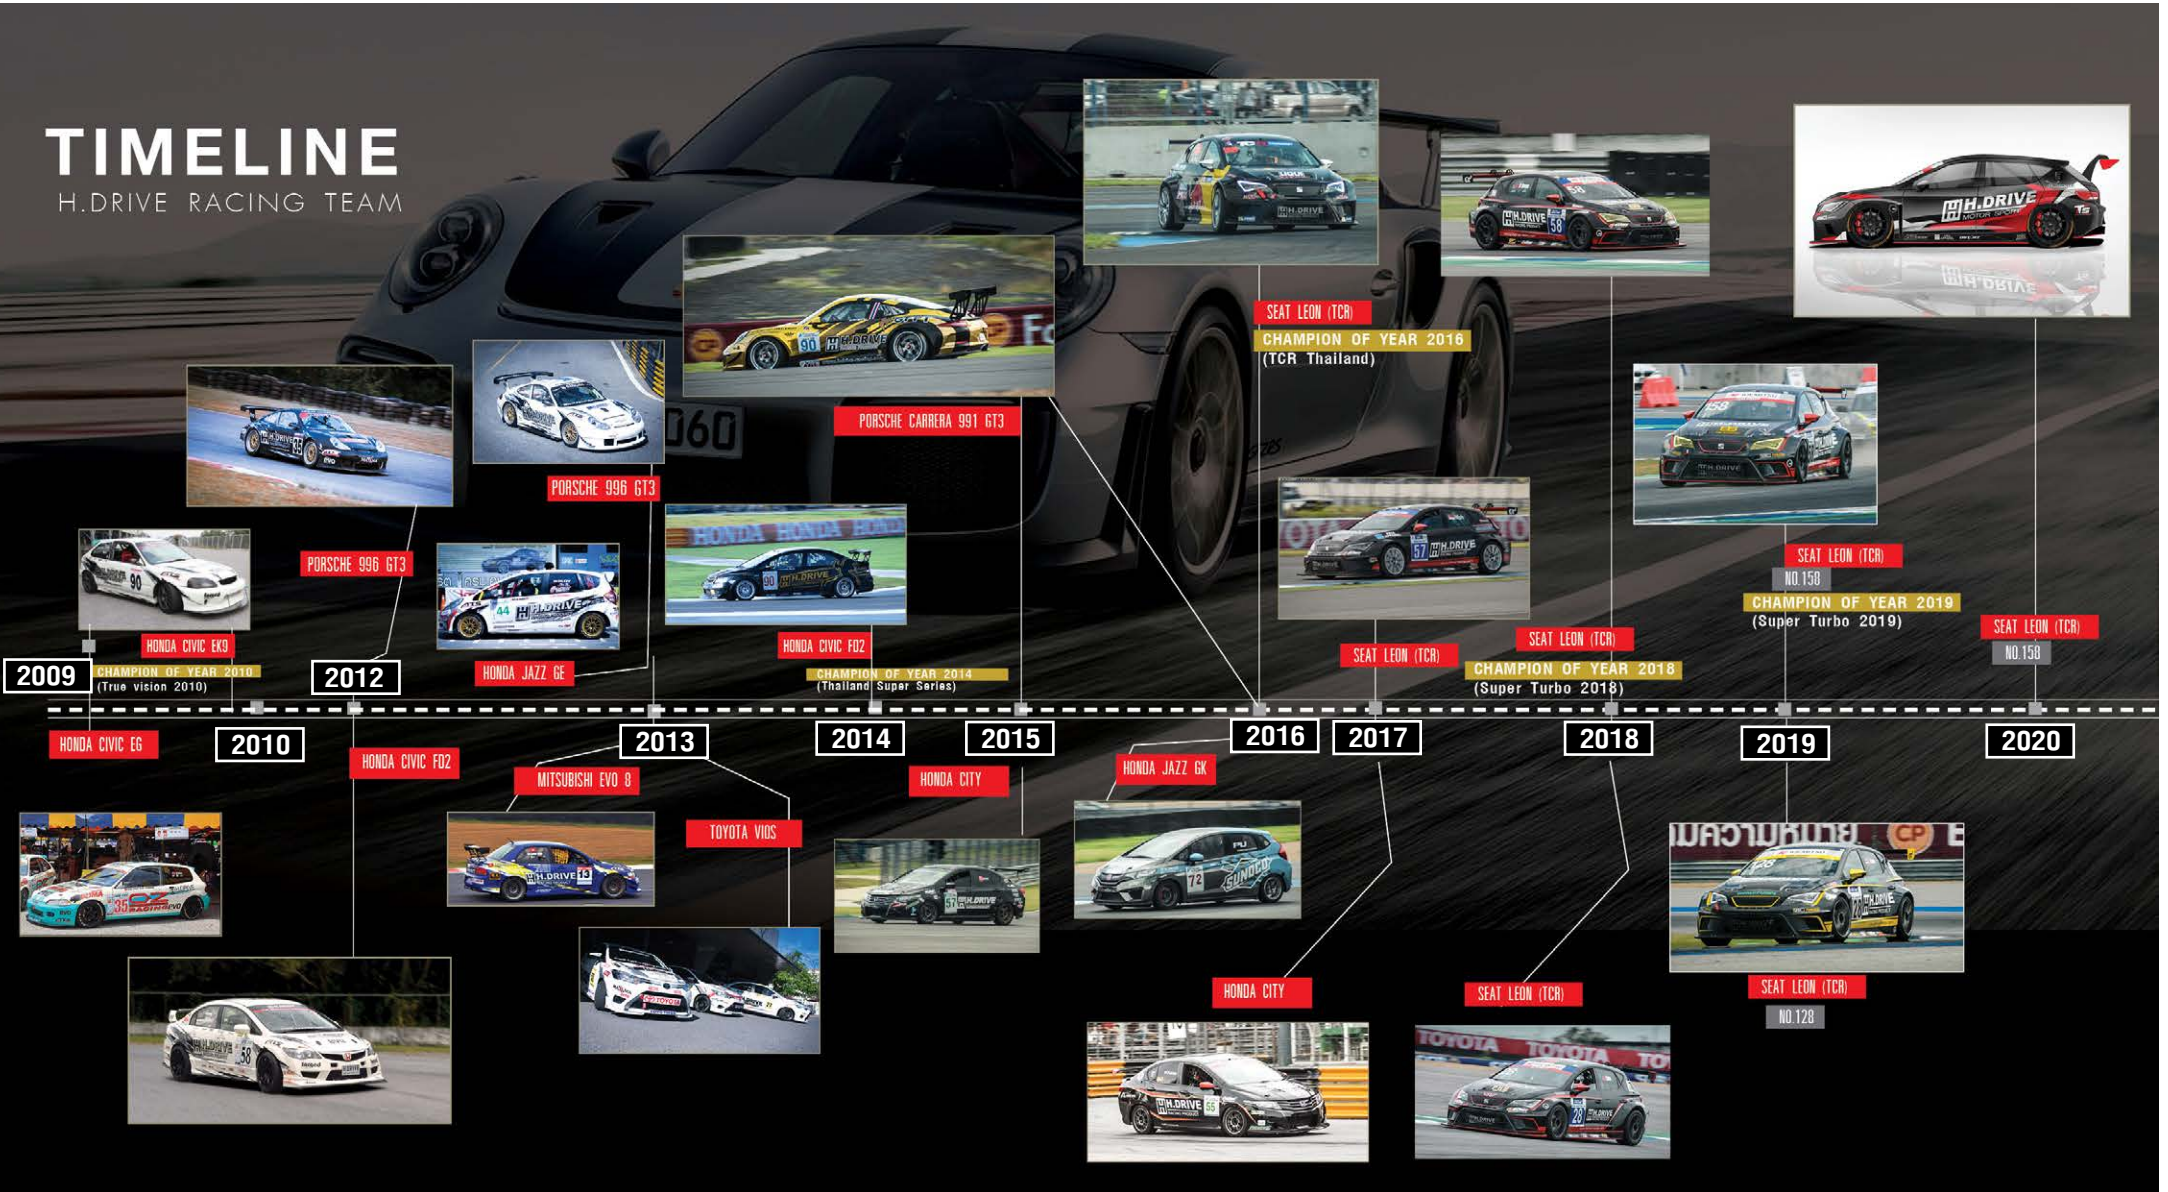

TIMELINE

H.DRIVE RACING TEAM

ไทม์ไลน์

TIMELINE

H.DRIVE RACING TEAM