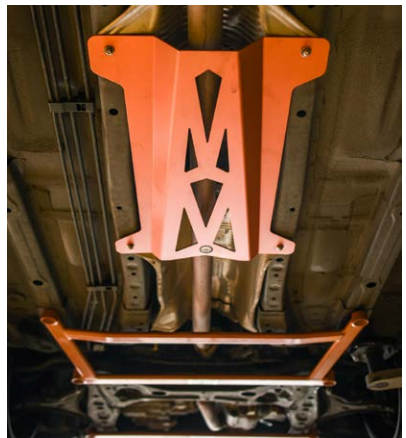

ซัมมิต

Summit เป็นสินค้านำเข้าอีกแบรนด์หนึ่งผลิตจากไต้หวัน มีวัสดุที่ทนทานและมีคุณภาพสูง มีชื่อเสียงยาวนานกว่า 21 ปี เป็นแบรนด์ที่ได้รับความนิยมและโด่งดังในหลากหลายประเทศ Summit เป็นผลิตภัณฑ์ จำพวก ค้ำหน้า ค้ำหลัง ค้ำกลาง และอื่นๆอีกมากมาย สามารถใส่กับรถได้หลากหลายรุ่น และเป็นสินค้าที่ตรงกับรุ่นรถของคุณ ไม่ต้องมีการดัดแปลงใดๆ แถมยังเพิ่มสมรรถนะรถ ให้มีความคล่องตัวมากขึ้น เกาะถนนมากขึ้น และเพิ่มความปลอดภัยให้กับรถของคุณ