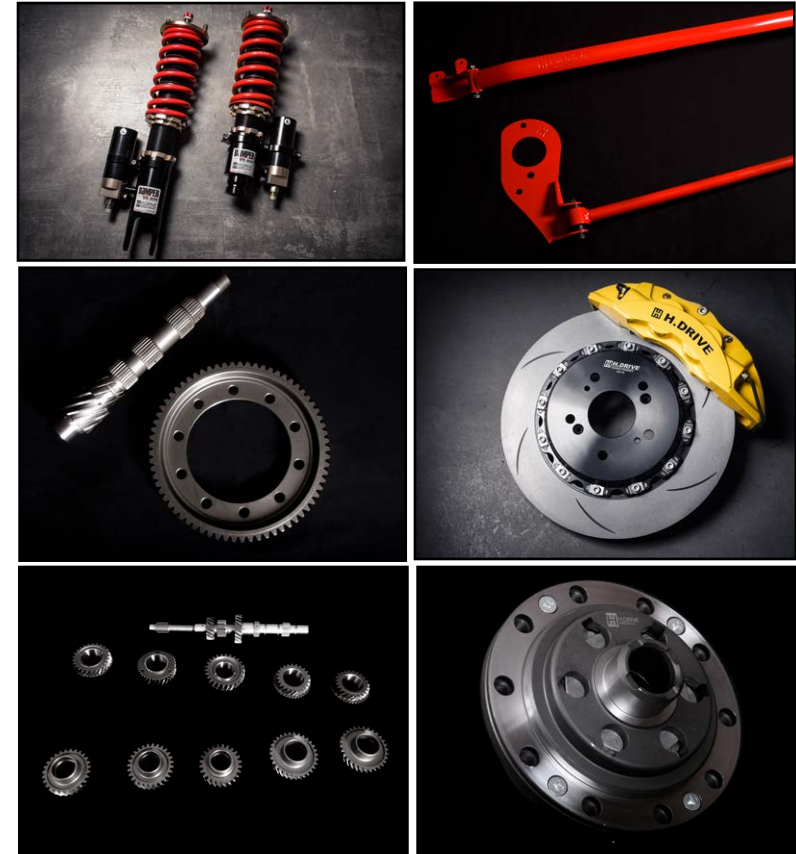

H.DRIVE มีสินค้าหลักๆ 6 อย่าง คือ

1. โช้คอัพ (Damper) ประกอบด้วย 5 รุ่น B Spec S Spec R Spec Euro Suspension และ Euro R Suspension
2. เบรก (Brake) ประกอบด้วย 2 รุ่น CS GT และมีแบ่งแยกอีก คือ 4 Pots 6 Pots
3. เกียร์อัตราทดชิด (Gear Close Raio) สามารถใส่ได้กับรถหลากหลายรุ่น
4. เฟืองท้าย (Final Drive) สามารถใส่ได้กับรถหลากหลายรุ่น
5. เฟืองท้ายจำกัดการหมุนฟรี (Limited Slip) สามารถใส่ได้กับรถหลากหลายรุ่น
6. ค้ำตัวถัง (Strut Bar + Sway Bar) สามารถใส่ได้กับรถหลากหลายรุ่น

HARDRACE เลือกใช้วัสดุในการผลิตที่มีคุณภาพสูง นำหนักเบา แข็งแรงทนทานกว่า และ มาตรฐานการผลิตที่ดีเยี่ยม แบ่งเป็นบุชช่วงล่างต่างๆ, ปีกนกหน้าและหลัง, ค้ำตัวถัง, ยางแท่นเครื่อง, ปรับแคมเบอร์หน้าและหลัง, ปรับมุมไทว์, ลูกหมากกันโคลง แบบปรับได้และปรับไม่ได้ มีทั้งแบบ บุชยาง (hardened-rubber) และบอลจ็อยท์ (pillow-ball) สินค้าเกี่ยวกับช่วงล่างทั้งหมดจึงมีมากกว่า 10 ล้านชิ้น รองรับรถเก้ รถสปอร์ รถบิกอัฟ หลากหลายรุ่นในโลกนี้