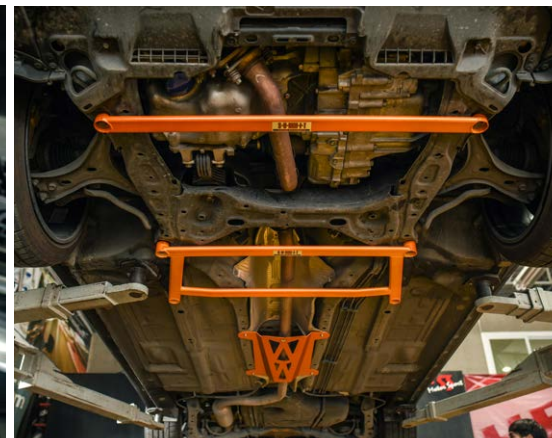

ซัมมิต

Summit เป็นสินค้านำเข้าอีกแบรนด์หนึ่งผลิตจากไต้หวัน มีวัสดุที่ทนทานและมีคุณภาพสูง มีชื่อเสียงยาวนานกว่า 21 ปี เป็นแบรนด์ที่ได้รับความนิยมและโด่งดังในหลากหลายประเทศ Summit เป็นผลิตภัณฑ์ จำพวก ค้ำหน้า ค้ำหลัง ค้ำกลาง และอื่นๆอีกมากมาย สามารถใส่กับรถได้หลากหลายรุ่น และเป็นสินค้าที่ตรงกับรุ่นรถของคุณ ไม่ต้องมีการดัดแปลงใดๆ แถมยังเพิ่มสมรรถนะรถ ให้มีความคล่องตัวมากขึ้น เกาะถนนมากขึ้น และเพิ่มความปลอดภัยให้กับรถของคุณ